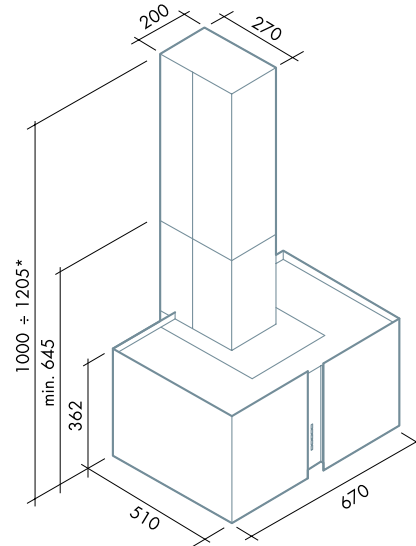

BREVETTATO / PATENTED

Versioni / Versions

Parete / Wall	L 67 cm
Isola / Island	L 67 cm
Maxi-isola / Maxi-island	L 85 cm

MIRABILIA
ELEKTRA

parete / wall

isola / island

maxi-isola / maxi-island

parete / wall

isola / island

maxi-isola / maxi-island

*ISOLA senza prolunga: camino H 645 mm / con prolunga: camino H min. 1000 mm, max 1205 mm.
 **MAXI-ISOLA senza prolunga: camino H 720 mm / con prolunga: camino H min. 1022 mm, max 1292 mm.

*Island 67 cm without extension: chimney H 645 mm / with extension: chimney H min. 1000 mm and max 1205 mm
 **Maxi-Island 85 cm without extension: chimney H 720 mm / with extension: chimney H min. 1022 mm and max 1295 mm