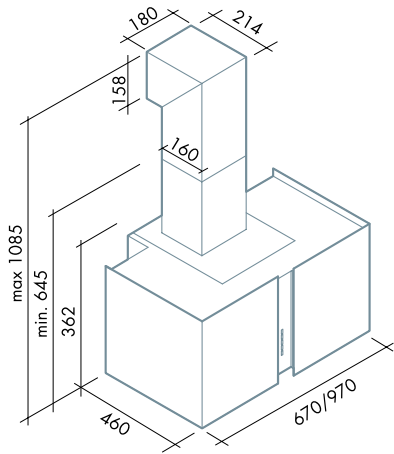

BREVETTATO / PATENTED

Versioni / Versions

Parete / Wall	L 67 cm
Isola / Island	L 67 cm
Maxi-isola / Maxi-island	L 85 cm

MIRABILIA
ELEKTRA

parete / wall

isola / island

maxi-isola / maxi-island

parete / wall

isola / island

maxi-isola / maxi-island

*ISOLA senza prolunga: camino H 645 mm / con prolunga: camino H min. 1000 mm, max 1205 mm.
 **MAXI-ISOLA senza prolunga: camino H 720 mm / con prolunga: camino H min. 1022 mm, max 1292 mm.

*Island 67 cm without extension: chimney H 645 mm / with extension: chimney H min. 1000 mm and max 1205 mm
 **Maxi-Island 85 cm without extension: chimney H 720 mm / with extension: chimney H min. 1022 mm and max 1295 mm