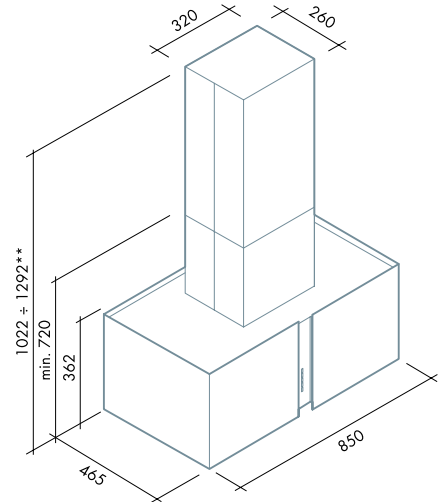

BREVETTATO / PATENTED

Versioni / Versions

Parete / Wall	L 67 cm
Isola / Island	L 67 cm
Maxi-isola / Maxi-island	L 85 cm

MIRABILIA
ELEKTRA

parete / wall

isola / island

maxi-isola / maxi-island

parete / wall

isola / island

maxi-isola / maxi-island

*ISOLA senza prolunga: camino H 645 mm / con prolunga: camino H min. 1000 mm, max 1205 mm.
 **MAXI-ISOLA senza prolunga: camino H 720 mm / con prolunga: camino H min. 1022 mm, max 1292 mm.

*Island 67 cm without extension: chimney H 645 mm / with extension: chimney H min. 1000 mm and max 1205 mm
 **Maxi-Island 85 cm without extension: chimney H 720 mm / with extension: chimney H min. 1022 mm and max 1295 mm