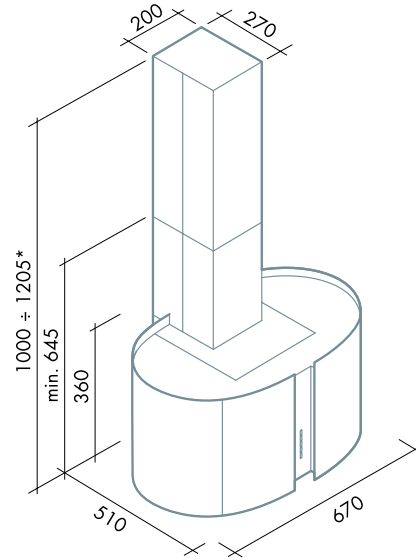

BREVETTATO / PATENTED

Versioni / Versions

Parete / Wall	L 67 cm
Isola / Island	L 67 cm
Maxi-isola / Maxi-island	L 85 cm

MIRABILIA
ELEKTRA

parete / wall

isola / island

maxi-isola / maxi-island

parete / wall

isola / island

maxi-isola / maxi-island

*ISOLA senza prolunga: camino H 645 mm / con prolunga: camino H min. 1000 mm, max 1205 mm.
 **MAXI-ISOLA senza prolunga: camino H 720 mm / con prolunga: camino H min. 1022 mm, max 1292 mm.

*Island 67 cm without extension: chimney H 645 mm / with extension: chimney H min. 1000 mm and max 1205 mm
 **Maxi-Island 85 cm without extension: chimney H 720 mm / with extension: chimney H min. 1022 mm and max 1295 mm