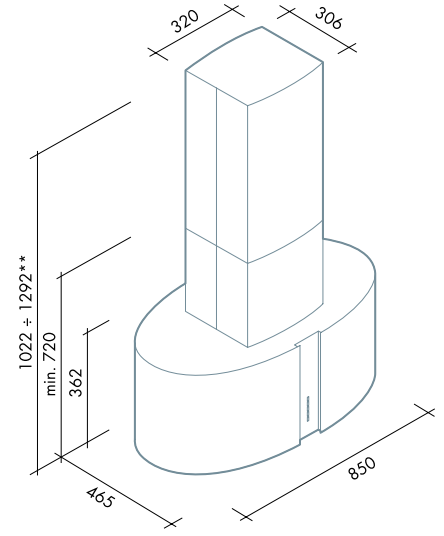

BREVETTATO / PATENTED

Versioni / Versions

Parete / Wall	L 67 cm
Isola / Island	L 67 cm
Maxi-isola / Maxi-island	L 85 cm

MIRABILIA
ELEKTRA

parete / wall

isola / island

maxi-isola / maxi-island

parete / wall

isola / island

maxi-isola / maxi-island

*ISOLA senza prolunga: camino H 645 mm / con prolunga: camino H min. 1000 mm, max 1205 mm.
 **MAXI-ISOLA senza prolunga: camino H 720 mm / con prolunga: camino H min. 1022 mm, max 1292 mm.

*Island 67 cm without extension: chimney H 645 mm / with extension: chimney H min. 1000 mm and max 1205 mm
 **Maxi-Island 85 cm without extension: chimney H 720 mm / with extension: chimney H min. 1022 mm and max 1295 mm