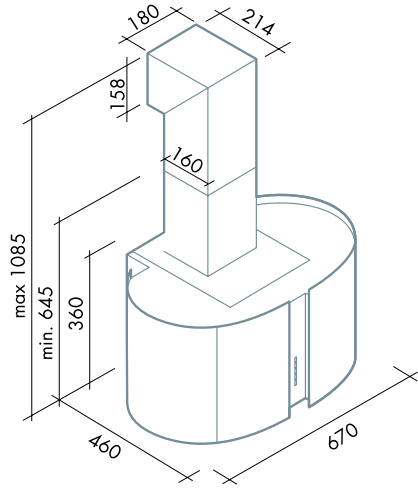

MIRABILIA ELEKTRA

La superficie venata di striature, quasi la traccia lasciata da un pennello, imprime alla luce una vibrazione dinamica, che si dilata e si diffonde nello spazio.

The veined surface, like the hint of traces left by a pen, gives the light a dynamic vibration that spreads out, unfolding in the space.

BREVETTATO / PATENTED

Versioni / Versions

Parete / Wall	L 67 cm
Isola / Island	L 67 cm
Maxi-isola / Maxi-island	L 85 cm

MIRABILIA
ELEKTRA

parete / wall

isola / island

maxi-isola / maxi-island

parete / wall

isola / island

maxi-isola / maxi-island

*ISOLA senza prolunga: camino H 645 mm / con prolunga: camino H min. 1000 mm, max 1205 mm.
 **MAXI-ISOLA senza prolunga: camino H 720 mm / con prolunga: camino H min. 1022 mm, max 1292 mm.

*Island 67 cm without extension: chimney H 645 mm / with extension: chimney H min. 1000 mm and max 1205 mm
 **Maxi-Island 85 cm without extension: chimney H 720 mm / with extension: chimney H min. 1022 mm and max 1295 mm