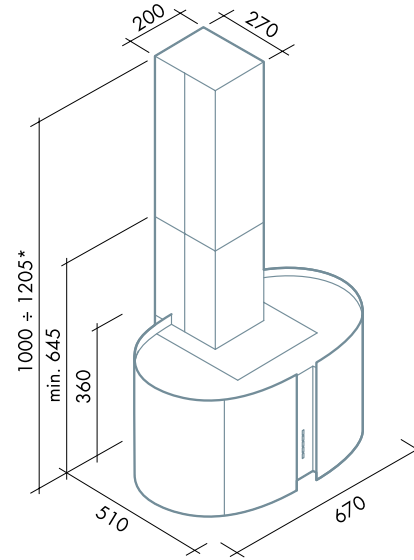

BREVETTATO / PATENTED

Versioni / Versions

Parete / Wall L 67 cm

Isola / Island L 67 cm

Maxi-isola / Maxi-island L 85 cm

MIRABILIA
MOONLIGHT

parete / wall

isola / island

maxi-isola / maxi-island

parete / wall

isola / island

maxi-isola / maxi-island

*ISOLA senza prolunga: camino H 645 mm / con prolunga: camino H min. 1000 mm, max 1205 mm.
 **MAXI-ISOLA senza prolunga: camino H 720 mm / con prolunga: camino H min. 1022 mm, max 1292 mm.

*Island 67 cm without extension: chimney H 645 mm / with extension: chimney H min. 1000 mm and max 1205 mm
 **Maxi-Island 85 cm without extension: chimney H 720 mm / with extension: chimney H min. 1022 mm and max 1295 mm