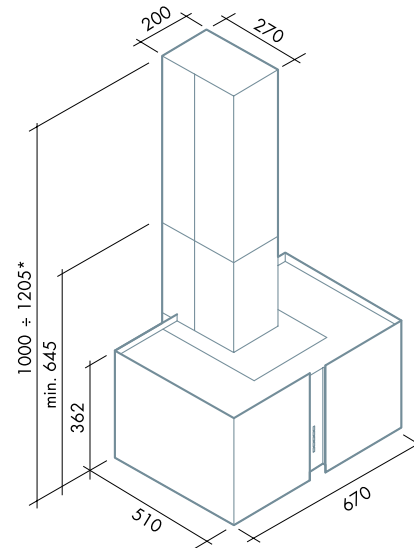

BREVETTATO / PATENTED

Versioni / Versions

Parete / Wall L 67 cm

Isola / Island L 67 cm

Maxi-isola / Maxi-island L 85 cm

MIRABILIA
MOONLIGHT

parete / wall

isola / island

maxi-isola / maxi-island

parete / wall

isola / island

maxi-isola / maxi-island

*ISOLA senza prolunga: camino H 645 mm / con prolunga: camino H min. 1000 mm, max 1205 mm.
 **MAXI-ISOLA senza prolunga: camino H 720 mm / con prolunga: camino H min. 1022 mm, max 1292 mm.

*Island 67 cm without extension: chimney H 645 mm / with extension: chimney H min. 1000 mm and max 1205 mm
 **Maxi-Island 85 cm without extension: chimney H 720 mm / with extension: chimney H min. 1022 mm and max 1295 mm