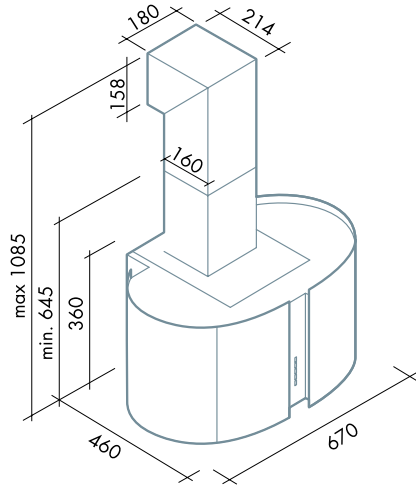

BREVETTATO / PATENTED

Versioni / Versions

Parete / Wall L 67 cm

Isola / Island L 67 cm

Maxi-isola / Maxi-island L 85 cm

MIRABILIA
MOONLIGHT

parete / wall

isola / island

maxi-isola / maxi-island

parete / wall

isola / island

maxi-isola / maxi-island

*ISOLA senza prolunga: camino H 645 mm / con prolunga: camino H min. 1000 mm, max 1205 mm.
 **MAXI-ISOLA senza prolunga: camino H 720 mm / con prolunga: camino H min. 1022 mm, max 1292 mm.

*Island 67 cm without extension: chimney H 645 mm / with extension: chimney H min. 1000 mm and max 1205 mm
 **Maxi-Island 85 cm without extension: chimney H 720 mm / with extension: chimney H min. 1022 mm and max 1295 mm