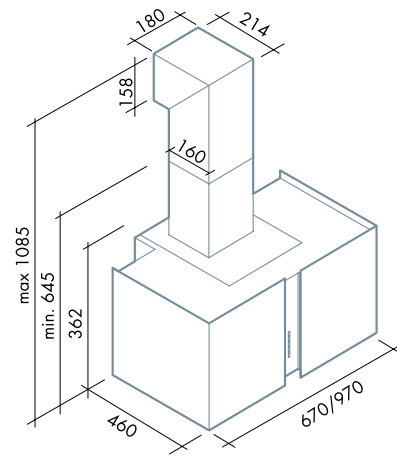

BREVETTATO / PATENTED

Versioni / Versions

Parete / Wall L 67 cm

Isola / Island L 67 cm

Maxi-isola / Maxi-island L 85 cm

MIRABILIA
MOONLIGHT

parete / wall

isola / island

maxi-isola / maxi-island

parete / wall

isola / island

maxi-isola / maxi-island

*ISOLA senza prolunga: camino H 645 mm / con prolunga: camino H min. 1000 mm, max 1205 mm.
 **MAXI-ISOLA senza prolunga: camino H 720 mm / con prolunga: camino H min. 1022 mm, max 1292 mm.

*Island 67 cm without extension: chimney H 645 mm / with extension: chimney H min. 1000 mm and max 1205 mm
 **Maxi-Island 85 cm without extension: chimney H 720 mm / with extension: chimney H min. 1022 mm and max 1295 mm