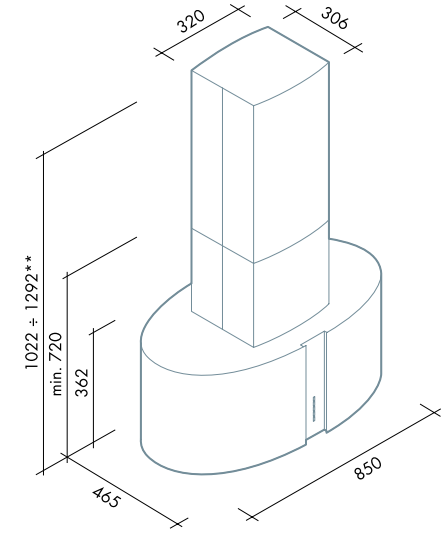

BREVETTATO / PATENTED

Versioni / Versions

Parete / Wall L 67 cm

Isola / Island L 67 cm

Maxi-isola / Maxi-island L 85 cm

MIRABILIA
MOONLIGHT

parete / wall

isola / island

maxi-isola / maxi-island

parete / wall

isola / island

maxi-isola / maxi-island

*ISOLA senza prolunga: camino H 645 mm / con prolunga: camino H min. 1000 mm, max 1205 mm.
 **MAXI-ISOLA senza prolunga: camino H 720 mm / con prolunga: camino H min. 1022 mm, max 1292 mm.

*Island 67 cm without extension: chimney H 645 mm / with extension: chimney H min. 1000 mm and max 1205 mm
 **Maxi-Island 85 cm without extension: chimney H 720 mm / with extension: chimney H min. 1022 mm and max 1295 mm