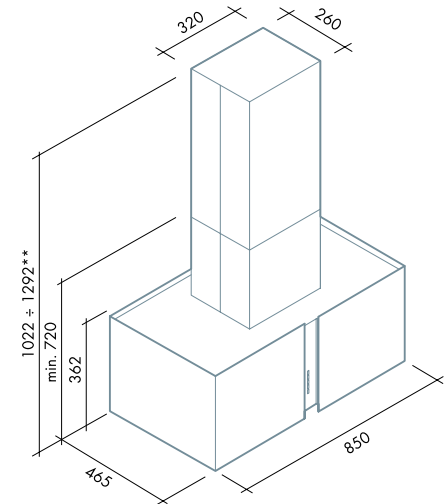

BREVETTATO / PATENTED

Versioni / Versions

Parete / Wall L 67 cm

Isola / Island L 67 cm

Maxi-isola / Maxi-island L 85 cm

MIRABILIA
MOONLIGHT

parete / wall

isola / island

maxi-isola / maxi-island

parete / wall

isola / island

maxi-isola / maxi-island

*ISOLA senza prolunga: camino H 645 mm / con prolunga: camino H min. 1000 mm, max 1205 mm.
 **MAXI-ISOLA senza prolunga: camino H 720 mm / con prolunga: camino H min. 1022 mm, max 1292 mm.

*Island 67 cm without extension: chimney H 645 mm / with extension: chimney H min. 1000 mm and max 1205 mm
 **Maxi-Island 85 cm without extension: chimney H 720 mm / with extension: chimney H min. 1022 mm and max 1295 mm