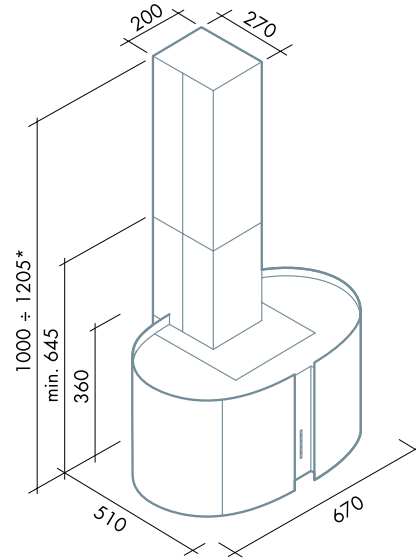

#### Versioni / Versions

Parete / Wall	L 67 cm
Isola / Island	L 67 cm
Maxi-isola / Maxi-island	L 85 cm

MIRABILIA  
ZEBRA

parete / wall

isola / island

maxi-isola / maxi-island

parete / wall

isola / island

maxi-isola / maxi-island

\*ISOLA senza prolunga: camino H 645 mm / con prolunga: camino H min. 1000 mm, max 1205 mm.  
 \*\*MAXI-ISOLA senza prolunga: camino H 720 mm / con prolunga: camino H min. 1022 mm, max 1292 mm.

\*Island 67 cm without extension: chimney H 645 mm / with extension: chimney H min. 1000 mm and max 1205 mm  
 \*\*Maxi-Island 85 cm without extension: chimney H 720 mm / with extension: chimney H min. 1022 mm and max 1295 mm