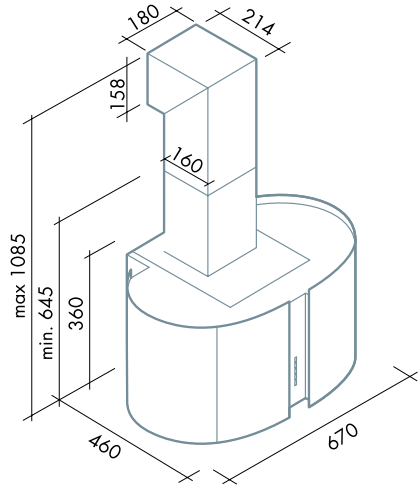

#### Versioni / Versions

Parete / Wall	L 67 cm
Isola / Island	L 67 cm
Maxi-isola / Maxi-island	L 85 cm

MIRABILIA  
ZEBRA

parete / wall

isola / island

maxi-isola / maxi-island

parete / wall

isola / island

maxi-isola / maxi-island

\*ISOLA senza prolunga: camino H 645 mm / con prolunga: camino H min. 1000 mm, max 1205 mm.  
 \*\*MAXI-ISOLA senza prolunga: camino H 720 mm / con prolunga: camino H min. 1022 mm, max 1292 mm.

\*Island 67 cm without extension: chimney H 645 mm / with extension: chimney H min. 1000 mm and max 1205 mm  
 \*\*Maxi-Island 85 cm without extension: chimney H 720 mm / with extension: chimney H min. 1022 mm and max 1295 mm