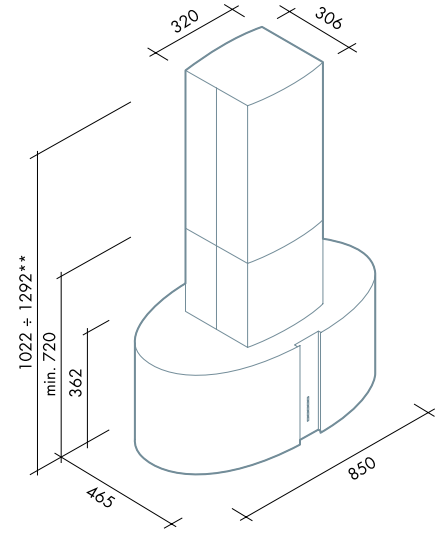

#### Versioni / Versions

Parete / Wall	L 67 cm
Isola / Island	L 67 cm
Maxi-isola / Maxi-island	L 85 cm

MIRABILIA  
ZEBRA

parete / wall

isola / island

maxi-isola / maxi-island

parete / wall

isola / island

maxi-isola / maxi-island

\*ISOLA senza prolunga: camino H 645 mm / con prolunga: camino H min. 1000 mm, max 1205 mm.  
 \*\*MAXI-ISOLA senza prolunga: camino H 720 mm / con prolunga: camino H min. 1022 mm, max 1292 mm.

\*Island 67 cm without extension: chimney H 645 mm / with extension: chimney H min. 1000 mm and max 1205 mm  
 \*\*Maxi-Island 85 cm without extension: chimney H 720 mm / with extension: chimney H min. 1022 mm and max 1295 mm