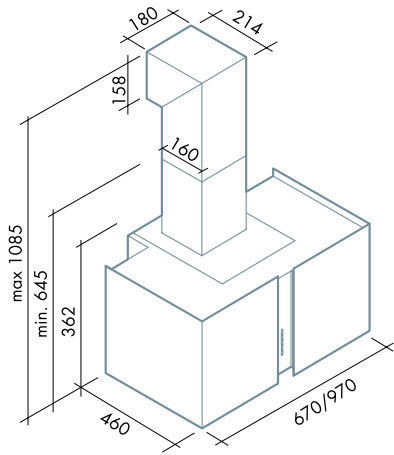

#### Versioni / Versions

Parete / Wall	L 67 cm
Isola / Island	L 67 cm
Maxi-isola / Maxi-island	L 85 cm

MIRABILIA  
ZEBRA

parete / wall

isola / island

maxi-isola / maxi-island

parete / wall

isola / island

maxi-isola / maxi-island

\*ISOLA senza prolunga: camino H 645 mm / con prolunga: camino H min. 1000 mm, max 1205 mm.  
 \*\*MAXI-ISOLA senza prolunga: camino H 720 mm / con prolunga: camino H min. 1022 mm, max 1292 mm.

\*Island 67 cm without extension: chimney H 645 mm / with extension: chimney H min. 1000 mm and max 1205 mm  
 \*\*Maxi-Island 85 cm without extension: chimney H 720 mm / with extension: chimney H min. 1022 mm and max 1295 mm