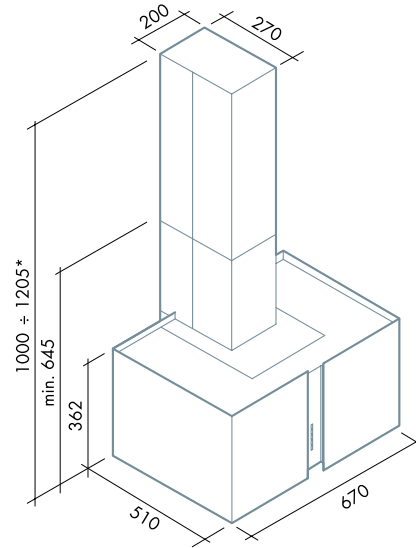

#### Versioni / Versions

Parete / Wall	L 67 cm
Isola / Island	L 67 cm
Maxi-isola / Maxi-island	L 85 cm

MIRABILIA  
ZEBRA

parete / wall

isola / island

maxi-isola / maxi-island

parete / wall

isola / island

maxi-isola / maxi-island

\*ISOLA senza prolunga: camino H 645 mm / con prolunga: camino H min. 1000 mm, max 1205 mm.  
 \*\*MAXI-ISOLA senza prolunga: camino H 720 mm / con prolunga: camino H min. 1022 mm, max 1292 mm.

\*Island 67 cm without extension: chimney H 645 mm / with extension: chimney H min. 1000 mm and max 1205 mm  
 \*\*Maxi-Island 85 cm without extension: chimney H 720 mm / with extension: chimney H min. 1022 mm and max 1295 mm