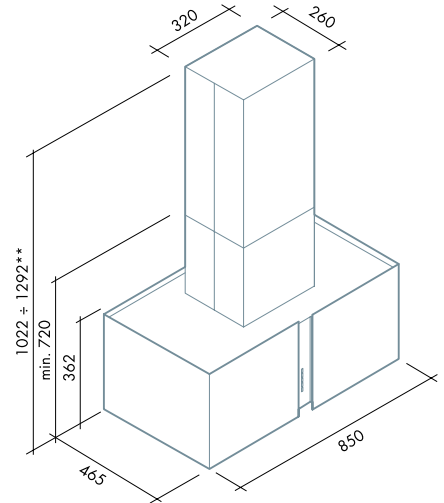

#### Versioni / Versions

Parete / Wall	L 67 cm
Isola / Island	L 67 cm
Maxi-isola / Maxi-island	L 85 cm

MIRABILIA  
ZEBRA

parete / wall

isola / island

maxi-isola / maxi-island

parete / wall

isola / island

maxi-isola / maxi-island

\*ISOLA senza prolunga: camino H 645 mm / con prolunga: camino H min. 1000 mm, max 1205 mm.  
 \*\*MAXI-ISOLA senza prolunga: camino H 720 mm / con prolunga: camino H min. 1022 mm, max 1292 mm.

\*Island 67 cm without extension: chimney H 645 mm / with extension: chimney H min. 1000 mm and max 1205 mm  
 \*\*Maxi-Island 85 cm without extension: chimney H 720 mm / with extension: chimney H min. 1022 mm and max 1295 mm